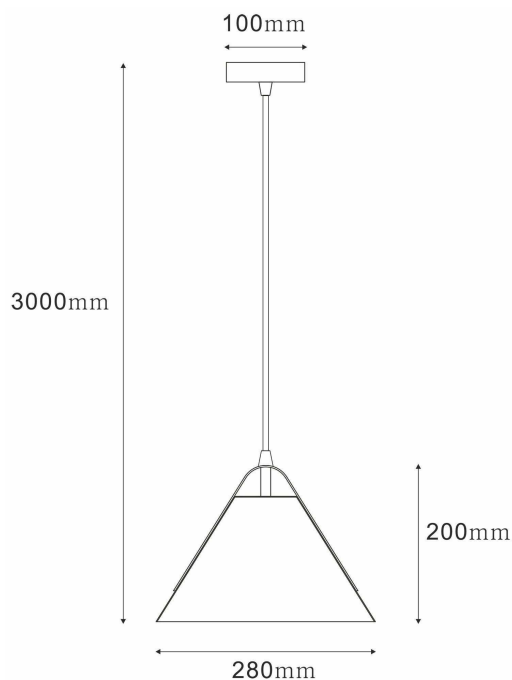

Länge	200,00
Breite	0,00
Höhe	0,00
Durchmesser	280,00
Deckenabhängung	3000,00
Gewicht	969 g

Sockelmaß

Länge	0,00
Breite	0,00
Höhe	25,00
Durchmesser	100,00

Artikel Nr.: 342173

Pendelleuchte, Diversity, Rot RAL3003, 220-240V AC/50-60Hz, 1x max. 40,00 W

Article no.: 342173

Pendant lamp, Diversity, Red RAL3003, 220-240V AC/50-60Hz, 1x max. 40,00 W

Light Direction

Rotating and tilting range	
Angle of inclination	
Radiation direction	
Reflector / lense	

Dimensions & Weight

Length	200,00
Width	0,00
Height	0,00
Diameter	280,00
Suspensions from ceiling	3000,00
Product Weight	969 g

Base dimensions

Length	0,00
Width	0,00
Height	25,00
Diameter	100,00

Article no.: 342173

Pendant lamp, Diversity, Red RAL3003, 220-240V AC/50-60Hz, 1x max. 40,00 W