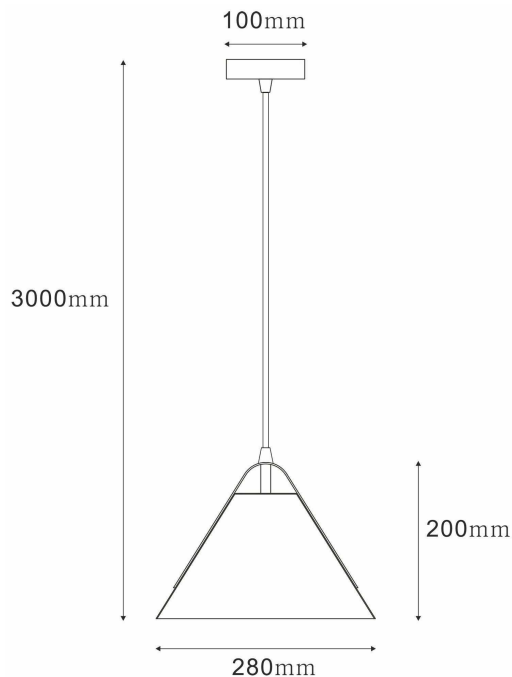

Artikel Nr.: 342173

Pendelleuchte, Diversity, Rot RAL3003, 220-240V AC/50-60Hz, 1x max. 40,00 W

Technische Daten

Charakteristik

Material	Metall
Farbe	Rot RAL3003
Optik	
im Lieferumfang	

Elektrische Daten

Leistung	1x max. 40,00 W
Eingangsspannung	220-240V AC/50-60Hz
Eingangsstrom	
Fassung / Sockel	E27
Anzahl Sockel	1
Netzgerät	
Ansteuerung	dimmbar über optionales Leuchtmittel
Anschlussmöglichkeit	Klemme
Schutzklasse I, II, III	I

Artikel Nr.: 342173

Pendelleuchte, Diversity, Rot RAL3003, 220-240V AC/50-60Hz, 1x max. 40,00 W

Lichtrichtung

Dreh- und Schwenkbereich	
Neigungswinkel	
Abstrahlverhalten	
Reflektor / Linse	

Abmessungen und Gewicht

Länge	200,00
Breite	0,00
Höhe	0,00
Durchmesser	280,00
Deckenabhängung	3000,00
Gewicht	969 g

Sockelmaß

Länge	0,00
Breite	0,00
Höhe	25,00
Durchmesser	100,00

Artikel Nr.: 342173

Pendelleuchte, Diversity, Rot RAL3003, 220-240V AC/50-60Hz, 1x max. 40,00 W

Length	200,00
Width	0,00
Height	0,00
Diameter	280,00
Suspensions from ceiling	3000,00
Product Weight	969 g

Base dimensions

Length	0,00
Width	0,00
Height	25,00
Diameter	100,00

Article no.: 342173

Pendant lamp, Diversity, Red RAL3003, 220-240V AC/50-60Hz, 1x max. 40,00 W